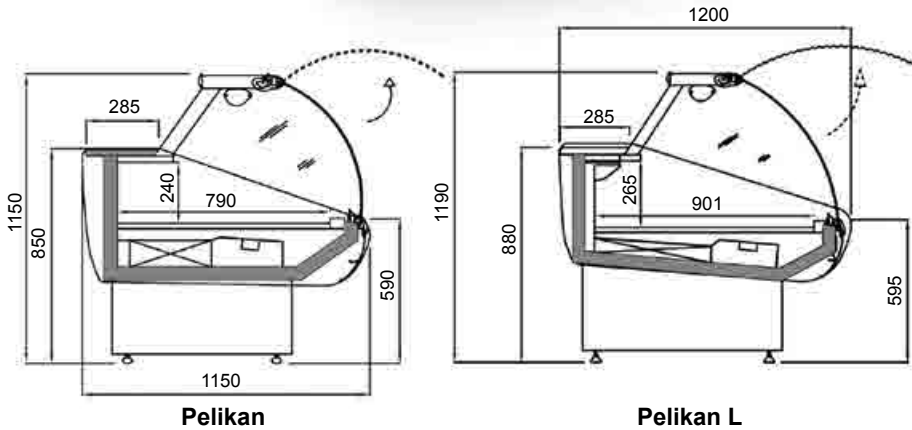

### TEKNİK ÖZELLİKLER

- Dıştan ve İçten motor seçeneği
- Fan üflemlili soğutma sistemi
- Otomatik defrost
- Digital gösterge ve termostat
- 40 kg/m<sup>3</sup> poliüretan enjeksiyonlu gövde
- ABS Poliüretan enjeksiyonlu yan paneller
- Amortisörlü yukarı doğru açılan sekurit-temperli camlar
- Paslanmaz çelik gövde ve teşhir yüzeyi
- Paslanmaz çelik çalışma tezgâhı
- Ayarlanabilen teşhir tavaları
- Ön cam buğulanmayı önleyici fan sistemi
- Dekorasyona uygun RAL renk seçenekleri
- Kapalı ve açık ayak seçeneği