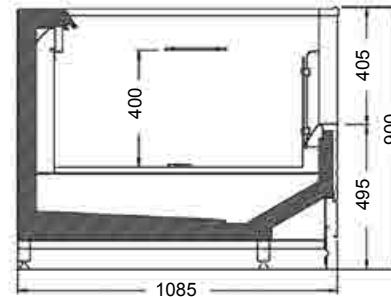

IGLOO

Yatay Tip Derin Dondurucu / Horizontal Show Case Freezer

TEKNİK ÖZELLİKLER

- Yatay Havuz reyon
- Poliüretan gövde
- Evaporatör exp. Valf
- Tampon
- Dijital Termostat

STANDARD FEATURES

- Remote unit;
- Polyurethane body
- Evaporator exp. Valf Bumper;
- Digital termostat;

OPTIONAL

- Slow rise night blind
- Wire tray and divider
- Sliding Glass Door

**Yatay Tip
Derin Dondurucu
Horizontal
Show Case Freezer**

IGLOO 1

IGLOO 2

IGLOO 3