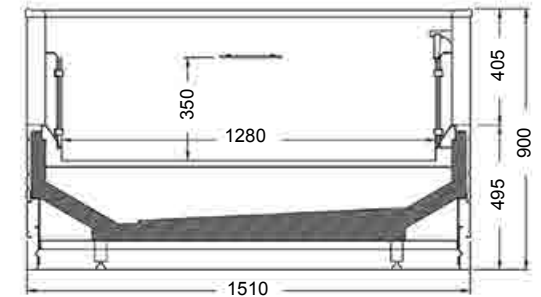

OPTIONAL

- Slow rise night blind
- Wire tray and divider
- Sliding Glass Door

**Yatay Tip
Derin Dondurucu
Horizontal
Show Case Freezer**

IGLOO 1

IGLOO 2

IGLOO 3