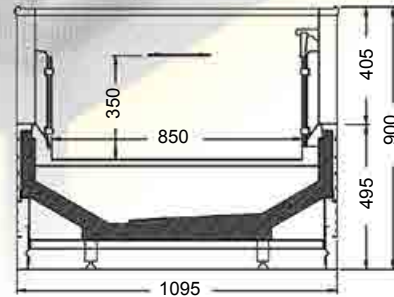

IGLOO

Yatay Tip Derin Dondurucu / Horizontal Show Case Freezer

TEKNİK ÖZELLİKLER

- Yatay Havuz reyon
- Poliüretan gövde
- Evaporatör exp. Valf
- Tampon
- Dijital Termostat

STANDARD FEATURES

- Remote unit;
- Polyurethane body
- Evaporator exp. Valf Bumper;
- Digital termostat;

OPTIONAL

- Slow rise night blind
- Wire tray and divider
- Sliding Glass Door

**Yatay Tip
Derin Dondurucu
Horizontal
Show Case Freezer**

IGLOO 1

IGLOO 2

IGLOO 3