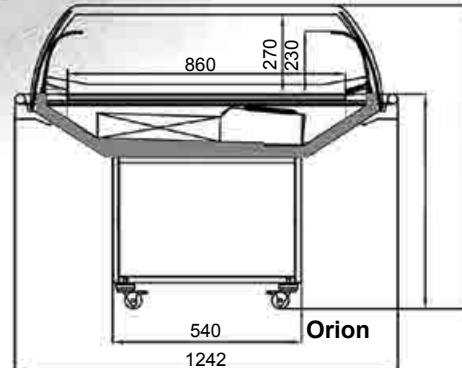

APOLLO & ORION

Dikey Tip Soğutucular / Multideck Cabinets - Semi Height

Apollo

TEKNİK ÖZELLİKLER

- İçten Motorlu
- 2 sıra raflı
- Gece perdesi
- Su buharlaştırma sistemi
- Ral renk seçenekleri
- Çift camlı yan panel

STANDARD FEATURES

- Plug-in unit
- 2 row Shelf
- Hydraulic Night Blind
- Multiplexible
- Water evaporation kit
- Double Glass side panel
- Ral color

Orion

TEKNİK ÖZELLİKLER

- İçten motorlu promosyon dolabı
- Üfleli soğutma sistemi
- 28 cm Yükseklik en geniş iç hacim
- Polyüretan enjeksiyon gövde
- Paslanmaz çelik koruyucu tampon
- Paslanmaz çelik iç teşhir yüzeyi

STANDARD FEATURES

- Plug-in cabinet
- Air frost cooling system
- Programmable defrosting with digital thermostat
- Polyurethane injected body
- Stainless steel bumper and decor
- Display surfaces in stainless steel

Orion