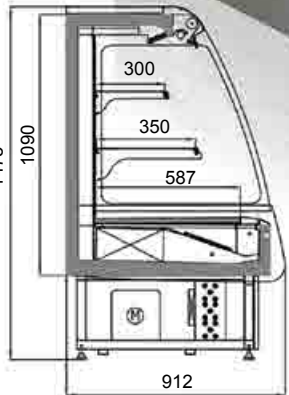

APOLLO & ORION

Dikey Tip Soğutucular / Multideck Cabinets - Semi Height

Apollo

TEKNİK ÖZELLİKLER

- İçten Motorlu
- 2 sıra raflı
- Gece perdesi
- Su buharlaştırma sistemi
- Ral renk seçenekleri
- Çift camlı yan panel

STANDARD FEATURES

- Plug-in unit
- 2 row Shelf
- Hydraulic Night Blind
- Multiplexible
- Water evaporation kit
- Double Glass side panel
- Ral color

Orion

TEKNİK ÖZELLİKLER

- İçten motorlu promosyon dolabı
- Üfleli soğutma sistemi
- 28 cm Yükseklik en geniş iç hacim
- Polyüretan enjeksiyon gövde
- Paslanmaz çelik koruyucu tampon
- Paslanmaz çelik iç teşhir yüzeyi

STANDARD FEATURES

- Plug-in cabinet
- Air frost cooling system
- Programmable defrosting with digital thermostat
- Polyurethane injected body
- Stainless steel bumper and decor
- Display surfaces in stainless steel

Apollo